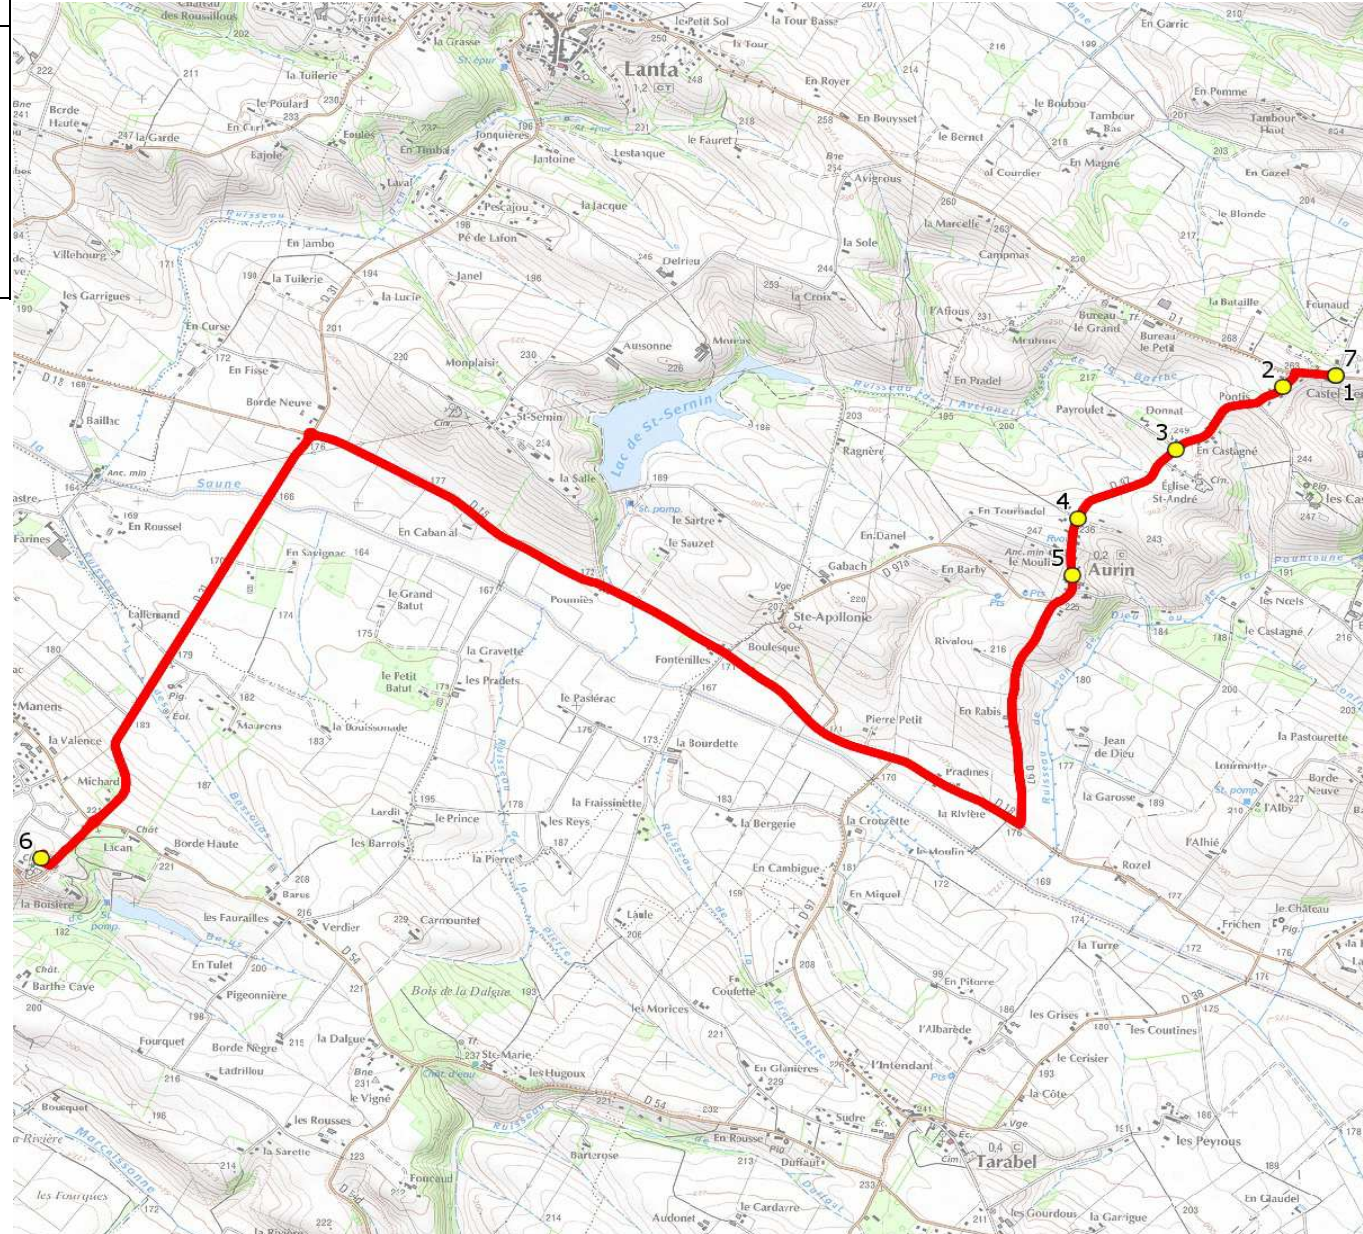

Mise à jour : 15/08/2018	Ligne : RPI AURIN-PRESERVILLE	Ligne N° : S4401
Marché (année de notification-durée) : 2015-5	Transporteur : GRAND SUD NAVETTES.COM	Km en charge : 19 Km
Nombre de places assises : 31 pl	Sous-traitant :	Année : 2008

ITINERAIRE INDICATIF (ALLER)	LM-JV--
AURIN	
1. ABCDn0632 Castelvert	08:15 (1)
2. RD97/Pontis(100m avant)	08:16
3. RD97/Donnat/St André	08:18
4. RD97/Les Roujols/Ch Barthes	08:21
5. Mairie	08:25
PRESERVILLE	
6. Ecole	08:40
AURIN	
7. ABCDn0632 Castelvert	09:00 (1)

Renvoi/Nota :
1 : Accompagnatrice

Mise à jour : 15/08/2018	Ligne : RPI AURIN-PRESERVILLE	Ligne N° : S4401
Marché (année de notification-durée) : 2015-5	Transporteur : GRAND SUD NAVETTES.COM	Km en charge : 19 Km
Nombre de places assises : 31 pl	Sous-traitant :	Année : 2008

ITINERAIRE INDICATIF (RETOUR)	LM-JV--
AURIN	
1. ABCDn0632 Castelvert	16:45
PRESERVILLE	
2. Ecole	17:10
AURIN	
3. Mairie	17:23
4. RD97/Les Roujols/Ch Barthes	17:26
5. RD97/Donnat/St André	17:28
6. RD97/Pontis	17:29 (1)
7. ABCDn0632 Castelvert	17:30