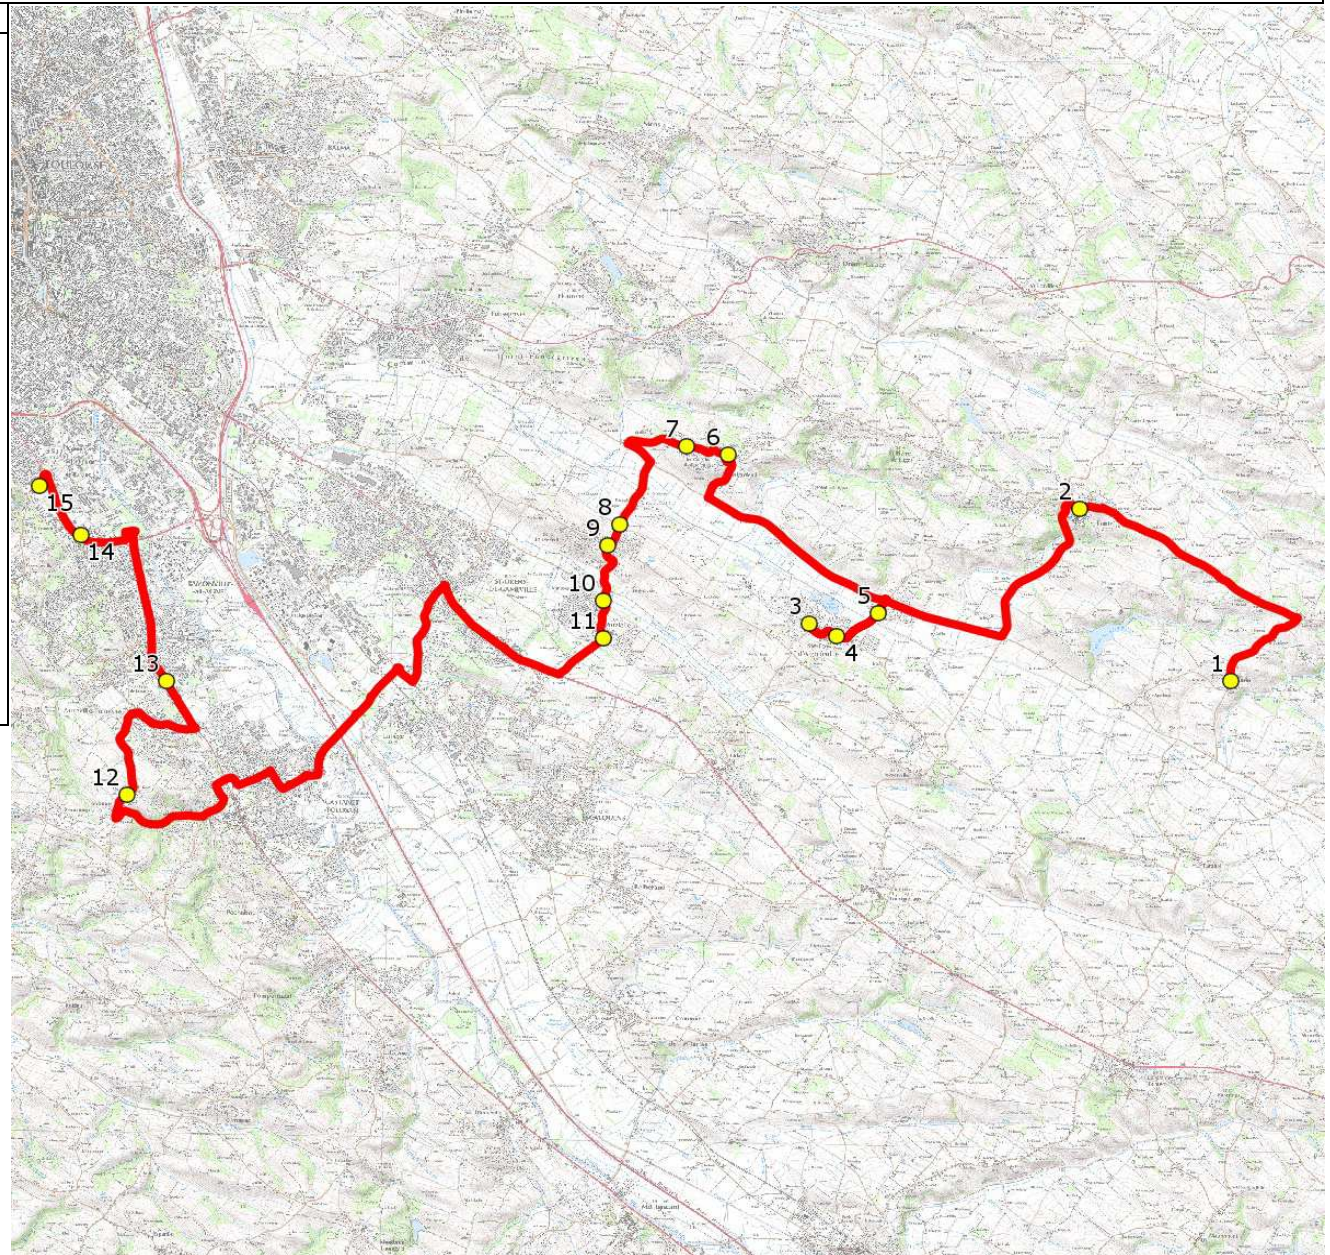

Mise à jour : 24/08/2017

Ligne : STE FOY AIGREF.-TOULOUSE BELLEVUE/BONNET

Ligne N° : S4030

Marché (année de notification-durée) : 2017-4

Transporteur : TRANSPORTS EN LAURAGAIS - TEL

Km en charge : 44 Km

Nombre de places assises : 22 pl

Sous-traitant :

Année : 2016

ITINERAIRE INDICATIF (ALLER)	LMMJV--
AURIN	
1. Mairie	06:30
LANTA	
2. ABCDn0268 Centre Commercial	06:40
SAINTE-FOY-D'AIGREFEUILLE	
3. ABCDn0964 Prévert	06:52
4. Eglise/Mairie	06:53
5. ABCDn0526 Avenue Huc	06:55
AIGREFEUILLE	
6. Eglise/Ecole/AB	07:02
7. ABCDn0098 Route de Quint	07:04
LAUZERVILLE	
8. ABCDn1213 Monpapou	07:09
9. Eglise	07:10
AUZIELLE	
10. RD94/Stade/ABCDn790	07:12
11. Mairie	07:13
AUZEVILLE-TOLOSANE	
12. Ch Mervilla/Lot Goutil/Ligne HT	07:35
13. Lycée Agricole	07:40
TOULOUSE	
14. LP Renée Bonnet	07:55
15. Lycée Bellevue	08:00

Mise à jour : 24/08/2017

Ligne : STE FOY AIGREF.-TOULOUSE BELLEVUE/BONNET

Ligne N° : S4030

Marché (année de notification-durée) : 2017-4

Transporteur : TRANSPORTS EN LAURAGAIS - TEL

Km en charge : 47 Km

Nombre de places assises : 22 pl

Sous-traitant :

Année : 2016

ITINERAIRE INDICATIF (RETOUR)	LM-JV--	Merc
AUZEVILLE-TOLOSANE		
1. Lycée Agricole	17:40	12:50
TOULOUSE		
2. LP Renée Bonnet	17:50	13:00
3. Lycée Bellevue	18:10	13:10
AUZEVILLE-TOLOSANE		
4. Ch Mervilla/Lot Goutil/Ligne HT	18:25	13:25
AUZIELLE		
5. Mairie	18:46	13:46
6. RD94/Stade/ABCDn790	18:48	13:48
LAUZERVILLE		
7. Eglise	18:49	13:49
8. ABCDn1213 Monpapou	18:50	13:50
AIGREFEUILLE		
9. ABCDn0098 Route de Quint	18:55	13:55
10. Eglise/Ecole/AB	18:57	13:57
SAINTE-FOY-D'AIGREFEUILLE		
11. ABCDn0526 Avenue Huc	19:05	14:05
12. Eglise/Mairie	19:07	14:07
13. ABCDn0964 Prévert	19:08	14:08
LANTA		
14. ABCDn0268 Centre Commercial	19:20	14:20
AURIN		
15. Mairie	19:30	14:30