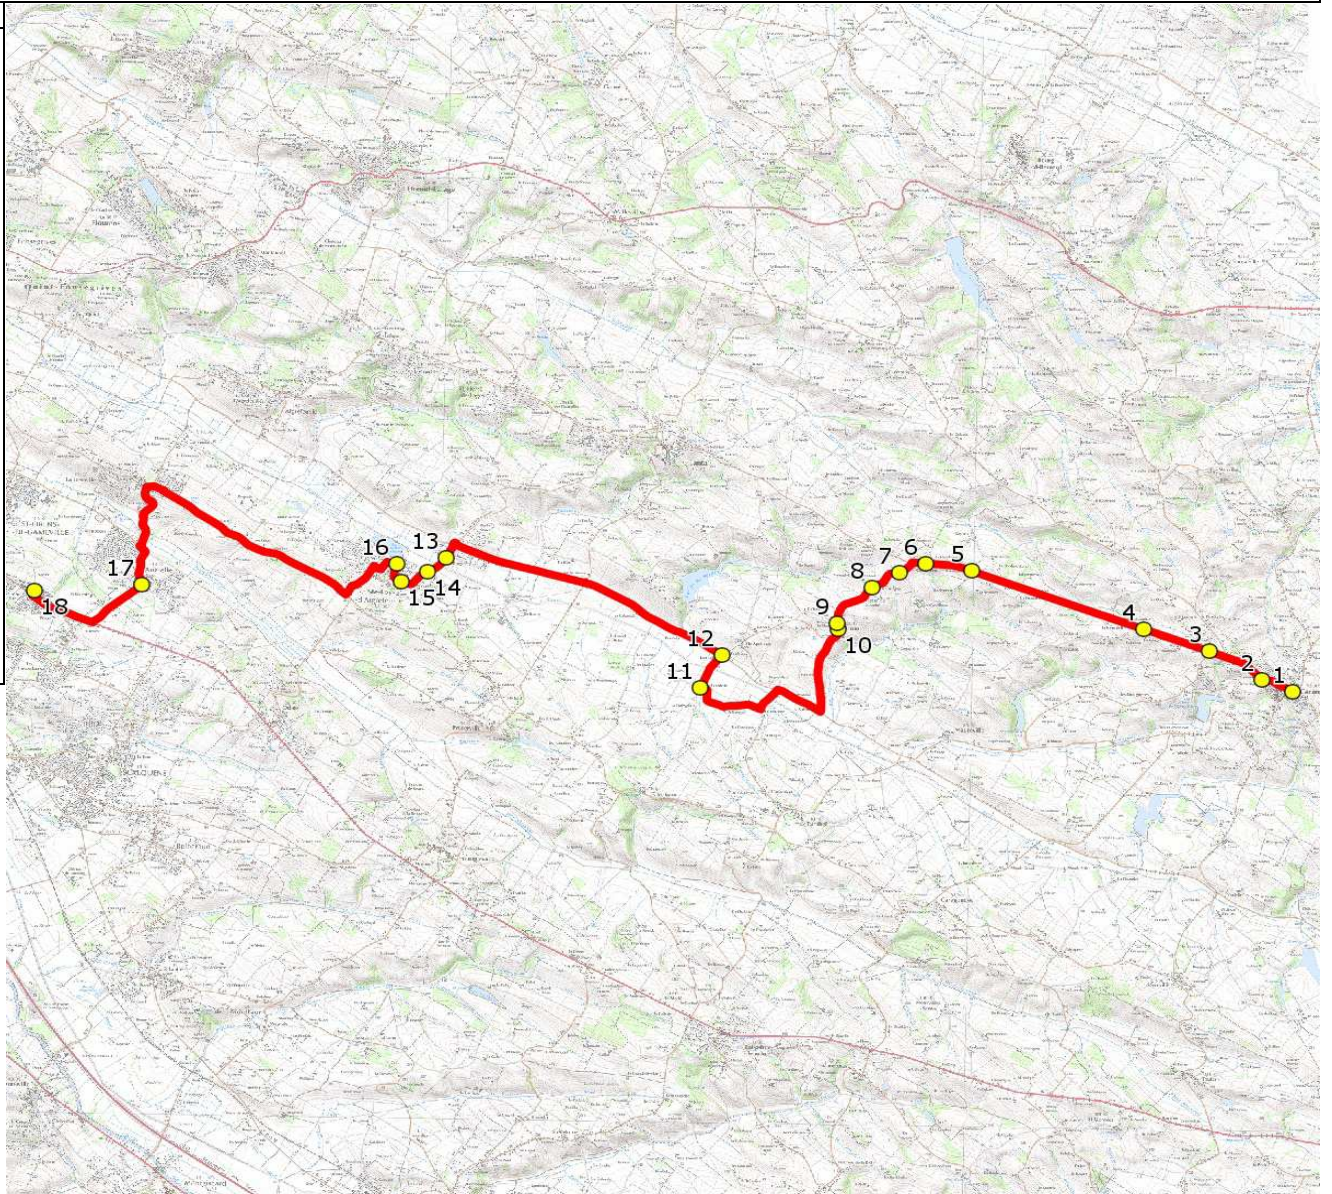

Mise à jour : 04/10/2016	Circuit : CARAMAN-LYCEE ST ORENS	Circuit N° : S4004
Marché (année de notification-durée) : 2016-5	Transporteur : VERDIE AUTOCARS	Km en charge : 24,47 Km
Nombre de places : 59 pl	Véhicule : - /	Année : 2014

ITINERAIRE INDICATIF (ALLER)	LMMJV--
CARAMAN	
1. ABCDn0027 Mairie	07:02
2. ABCDn0029 Cimetière	07:03
3. ABCDn0028 Briquetterie	07:05
MAUREVILLE	
4. VC5/RD1/En Couge	07:06
5. RD1/PCD Broumelle/AHC	07:10
AURIN	
6. ABCDn0632 Castelvert	07:11
7. RD97/Pontis	07:12
8. RD97/Donnat/St André	07:13
9. RD97/Ch Barthes	07:14
10. Mairie	07:15
11. La Bourdette	07:19
LANTA	
12. RD18/Fontenilles	07:20
SAINTE-FOY-D'AIGREFEUILLE	
13. ABCDn0526 Avenue Huc	07:26
14. ABCDn1432 La Lauragaise	07:27
15. Eglise/Mairie	07:28
16. ABCDn0698 Brassens	07:30
AUZIELLE	
17. Mairie	07:39
SAINT-ORENS-DE-GAMEVILLE	
18. Lycée Pierre Paul Riquet	07:50

Mise à jour : 04/10/2016 Marché (année de notification-durée) : 2016-5 Nombre de places : 59 pl	Circuit : CARAMAN-LYCEE ST ORENS Transporteur : VERDIE AUTOCARS Véhicule : - /	Circuit N° : S4004 Km en charge : 24,46 Km Année : 2014
-------------------------------------------------------------------------------------------------------	--------------------------------------------------------------------------------------	---------------------------------------------------------------