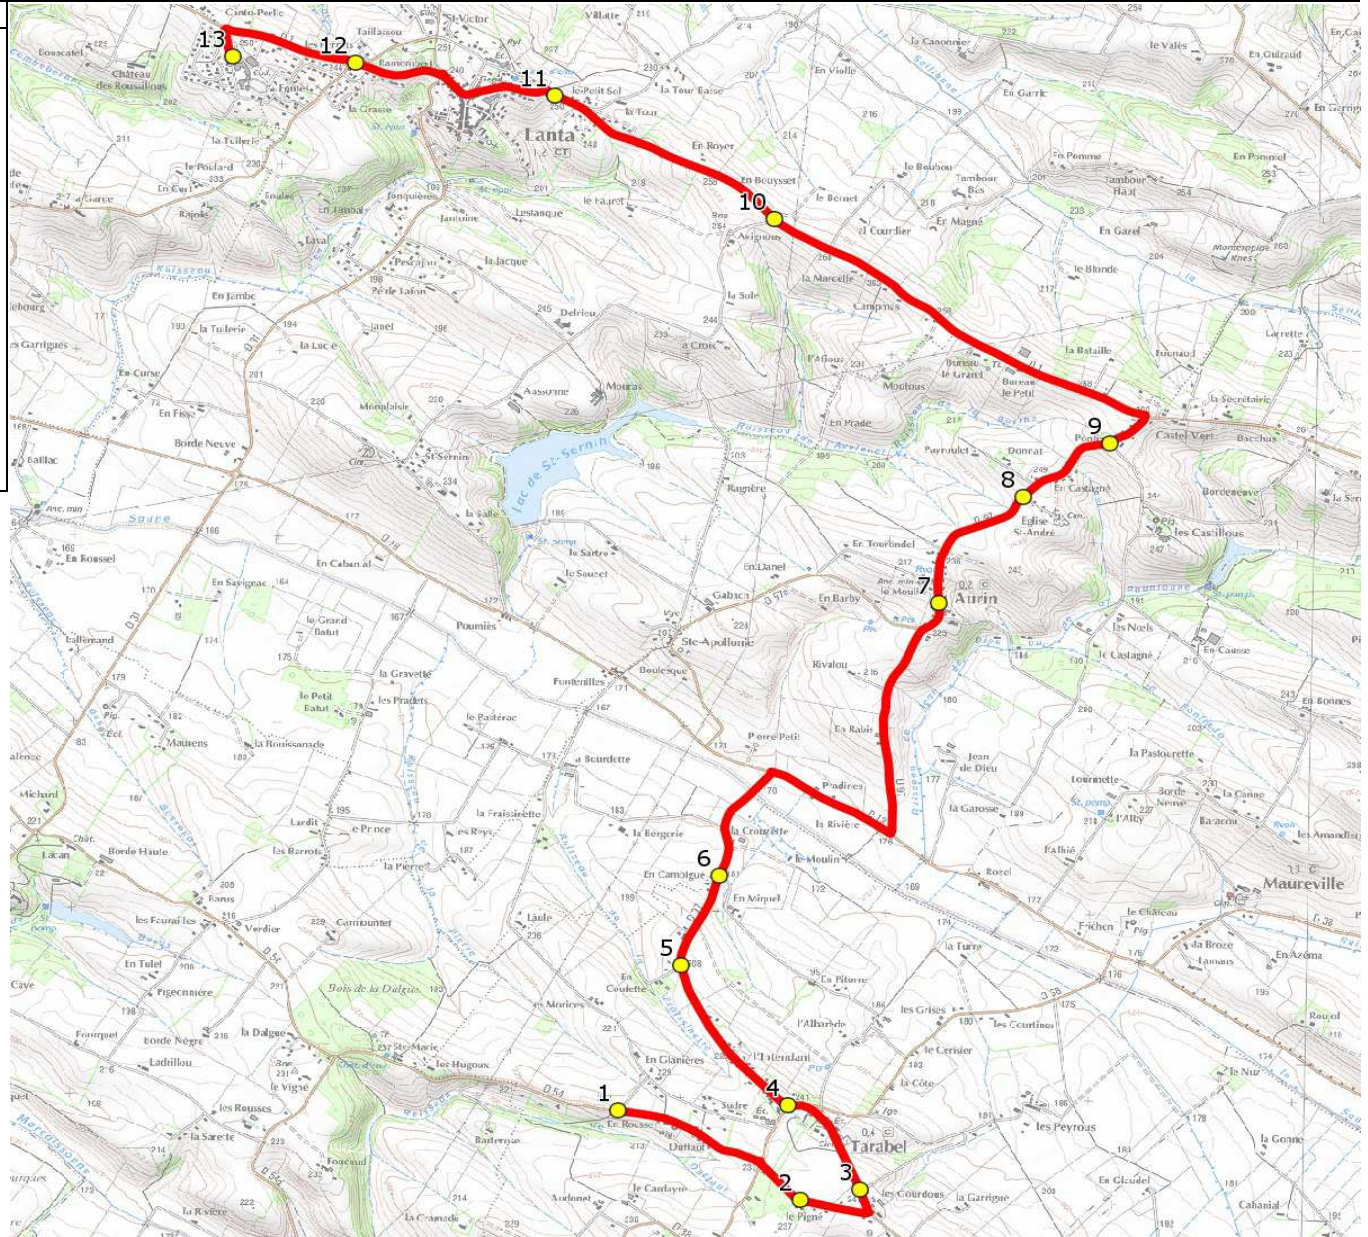

Mise à jour : 01/08/2018

Ligne : TARABEL-COLLEGE ST PIERRE DE LAGES

Ligne N° : S4151

Marché (année de notification-durée) : 2018-7

Transporteur :

Km en charge : 13 Km

Nombre de places assises :

Sous-traitant :

Année :

ITINERAIRE INDICATIF (ALLER)

LMMJV--

TARABEL	
1. RD54/En Rousse	07:54
2. RD54/Bugnac	07:56
3. Les Gourdou/Peyrous	07:57
4. RD38/RD97	07:58
5. RD97/En Coulette	08:00
AURIN	
6. RD97/En Cambigüe	08:01
7. Mairie	08:05
8. RD97/Eglise St André	08:07
9. RD97/Pontis	08:09
LANTA	
10. ABCDn0609 Les Avignous	08:13
11. ABCDn1377 La Couronne	08:14
12. ABCDn1342 Les Perots	08:18
SAINT-PIERRE-DE-LAGES	
13. Collège Les Roussillous	08:20

Année :

ITINERAIRE INDICATIF (RETOUR)	LM-JV--	Merc
SAINT-PIERRE-DE-LAGES		
1. Collège Les Roussillous LANTA	17:10	12:40
2. ABCDn1342 Les Perrots	17:12	12:42
3. ABCDn1377 La Couronne	17:16	12:46
4. ABCDn0609 Les Avignous AURIN	17:17	12:47
5. RD97/Pontis(100m avant)	17:20	12:50
6. RD97/Donnat/St André	17:22	12:52
7. Mairie	17:24	12:54
8. RD97/En Cambigue TARABEL	17:28	12:58
9. RD97/En Coulette	17:29	12:59
10. RD38/RD97	17:31	13:01
11. Les Gourdots/Peyrous	17:33	13:03
12. RD54/Bugnac	17:34	13:04
13. RD54/En Rousse	17:36	13:06